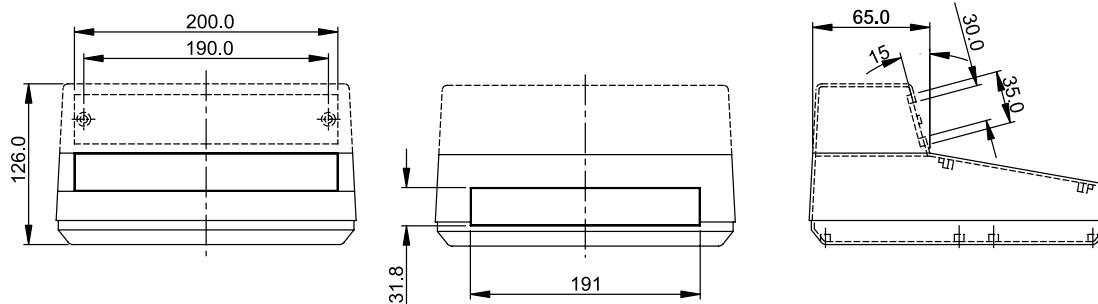

## Приборные корпуса с алюминиевой панелью Серия G15xx тип С

Основные характеристики:

- конструкция и размеры (базы) такие же, как у корпуса G1502, но присутствует пристегивающийся отсек с окном для дисплея;
- верхняя часть крышки изготовлена из алюминия, что особенно удобно для обработки;
- пластиковая панель сзади корпуса служит для монтажа кабельных вводов;
- изготовлены из высокопрочного ABS пластика UL94-HB;
- в комплект входят четыре резиновые ножки.

Модель	Цвет	Размер, мм
G1507	светло-серый	228x216x126/50

G1507