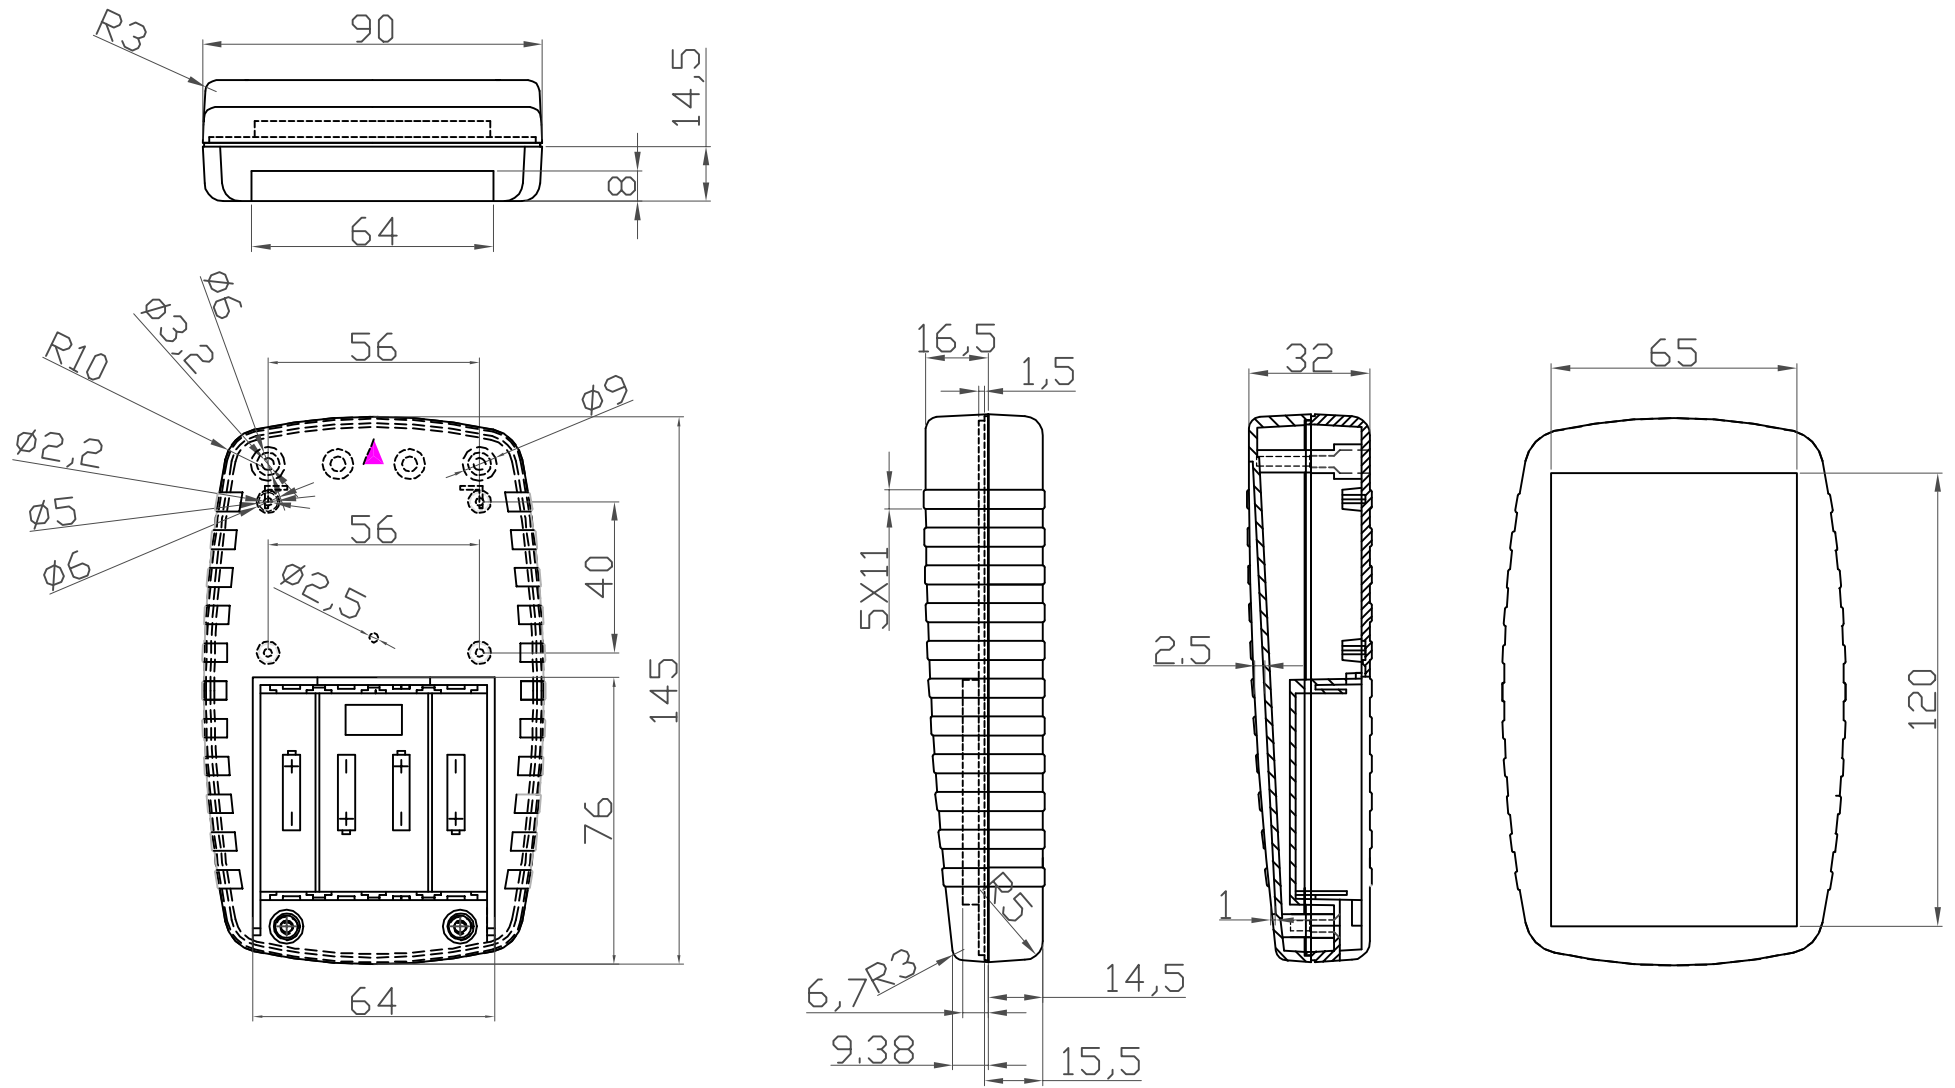

G500B(BC), G500G(BC)

宜又實業有限公司 GAINTA INDUSTRIES LTD.	設計 DES'D BY	繪圖 DRA'D BY	核圖 CHK'D BY	比例 SCALE	日期 DATE	材質 MATE.	圖名 TITLE:	圖號 DWG NO.:	版次 REVISION	說明 DESCRIPTION
		JACKY			2008/3/5	ABS	G500B(BC), G500G(BC)		A	