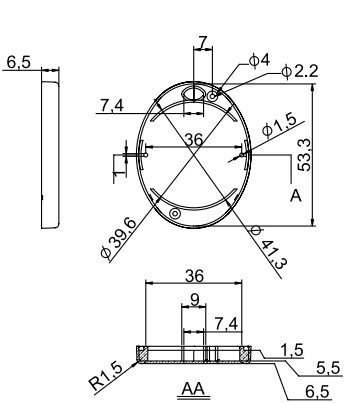

### Серия G14xx

Компактные корпуса для беспроводных пультов управления и других портативных устройств, предназначенные для использования в качестве брелоков для ключей.

- корпуса сделаны из ударопрочного ABS пластика;
- предназначены для пультов дистанционного управления;
- в комплект поставки входит резиновая мембрана, образующая поверхность кнопок;
- на выбор представлены серый и черный цвета;
- на выбор представлены 2-х, 3-х и 4-х кнопочное исполнение или вариант без кнопок;
- габаритные размеры (ДхШхВ): 55x43x13,4мм.

Модель		
кнопки	серый	черный
0	G1402-0G	G1402-0B
2	G1402-2G	G402-2B
3	G1402-3G	G1402-3B
4	G1402-4G	G1402-4B

G1402-0

G1402-2

G1402-3

G1402-4