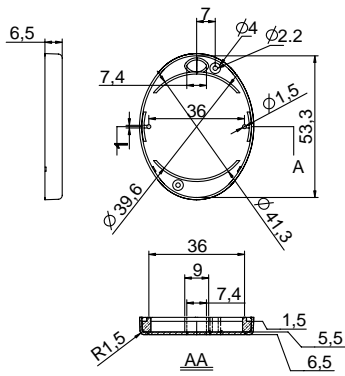

## Корпуса для брелоков

### Серия G14xx

Компактные корпуса для беспроводных пультов управления и других портативных устройств, предназначенные для использования в качестве брелоков для ключей.

- корпуса сделаны из ударопрочного ABS пластика;
- предназначены для пультов дистанционного управления;
- в комплект поставки входит резиновая мембрана, образующая поверхность кнопок;
- на выбор представлены серый и черный цвета;
- на выбор представлены 2-х, 3-х и 4-х кнопочное исполнение или вариант без кнопок;
- габаритные размеры (ДхШхВ): 55x43x13,4мм.

Модель		
кнопки	серый	черный
0	G1402-0G	G1402-0B
2	G1402-2G	G402-2B
3	G1402-3G	G1402-3B
4	G1402-4G	G1402-4B

G1402-0

G1402-2

G1402-3

G1402-4